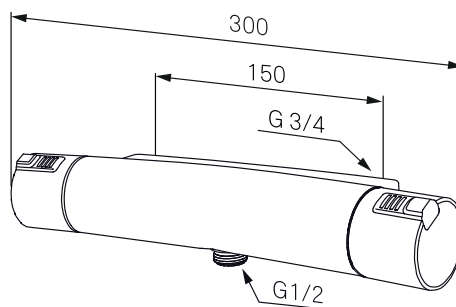

Mora MMIX T5 150 c/c termostatblandare

mora[®] ARMATUR

Mora MMIX kombinerar en formskön och ergonomisk design med en energieffektiv insida. Designen präglas av en smekamt böljande geometri och förmedlar en tidlös och sammanhängande stil över hela serien. Vårt unika miljökoncept EcoSafe™ ligger till grund för utvecklingsarbetet och bidrar till låg energiförbrukning och långsiktig miljöhänsyn. Blandaren är blyfri.

- **OBS! 150 c/c**
- Duschanslutning ned
- Tryckbalanserad termostatinsats
- Säkerhetsspärr 38°
- Eco stopp 9 l/min vid 3 bar
- Utsprång med väggbricka 85 mm
- Lead Free (blyfri)
- Ansl. inv. G3/4
- Återströmningsskydd enligt EU-standard SS-EN 1717